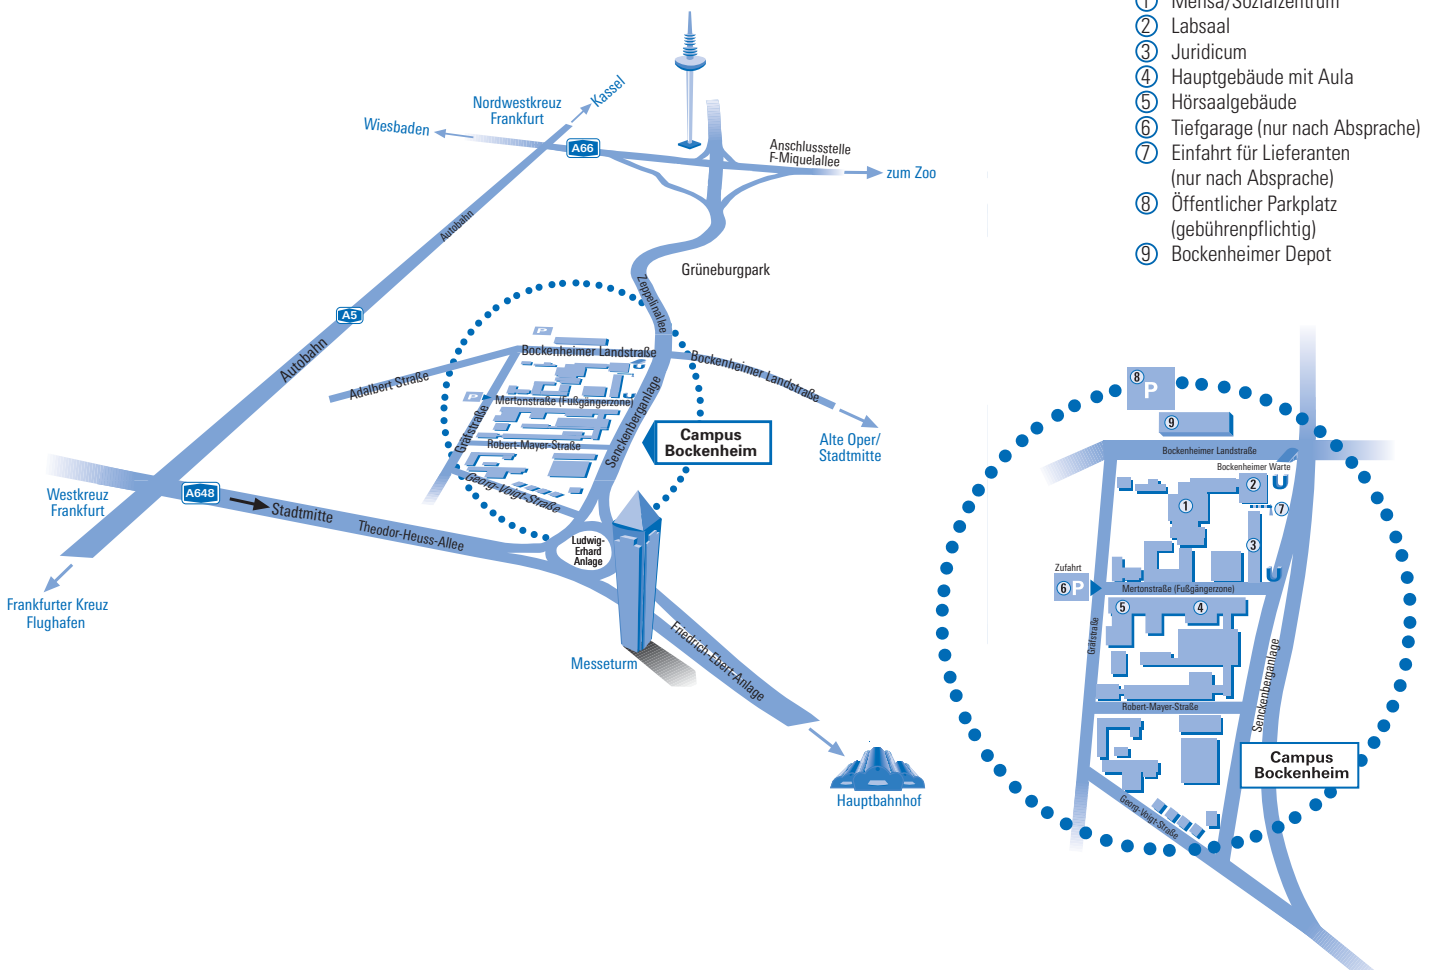

# Anfahrtsskizze Campus Bockenheim

## Johann Wolfgang Goethe-Universität, Frankfurt

Johann Wolfgang Goethe-Universität • Campus Bockenheim • Hörsaalgebäude • Mertonstraße 17-21 • 60325 Frankfurt  
• Sozialzentrum/Mensa • Bockenheimer Landstraße 133 • 60325 Frankfurt

### Anreise mit dem PKW:

- Am Autobahnkreuz „Westkreuz Frankfurt“ (A5/A648) auf die A 648 Richtung Messe/Hauptbahnhof.
- Die Autobahn geht in die Theodor-Heuss-Allee über.
- Wenn rechter Hand das Maritim-Hotel liegt, noch vor dem Messe-Turm, links einordnen und im großen Linksbogen um die Ludwig-Erhard-Anlage und dann schräg nach rechts in die Senkenberganlage fahren.
- Nach ca. 200m befindet sich zur Linken der Campus Bockenheim.

### Anreise mit öffentlichen Verkehrsmitteln:

- U-Bahn: Linien U4, U6, U7
- Straßenbahn: Linie 16
- Bus: Linien 32, 36, 50, 75, n1
- Alle bis Haltestelle „Bockenheimer Warte/Universität“